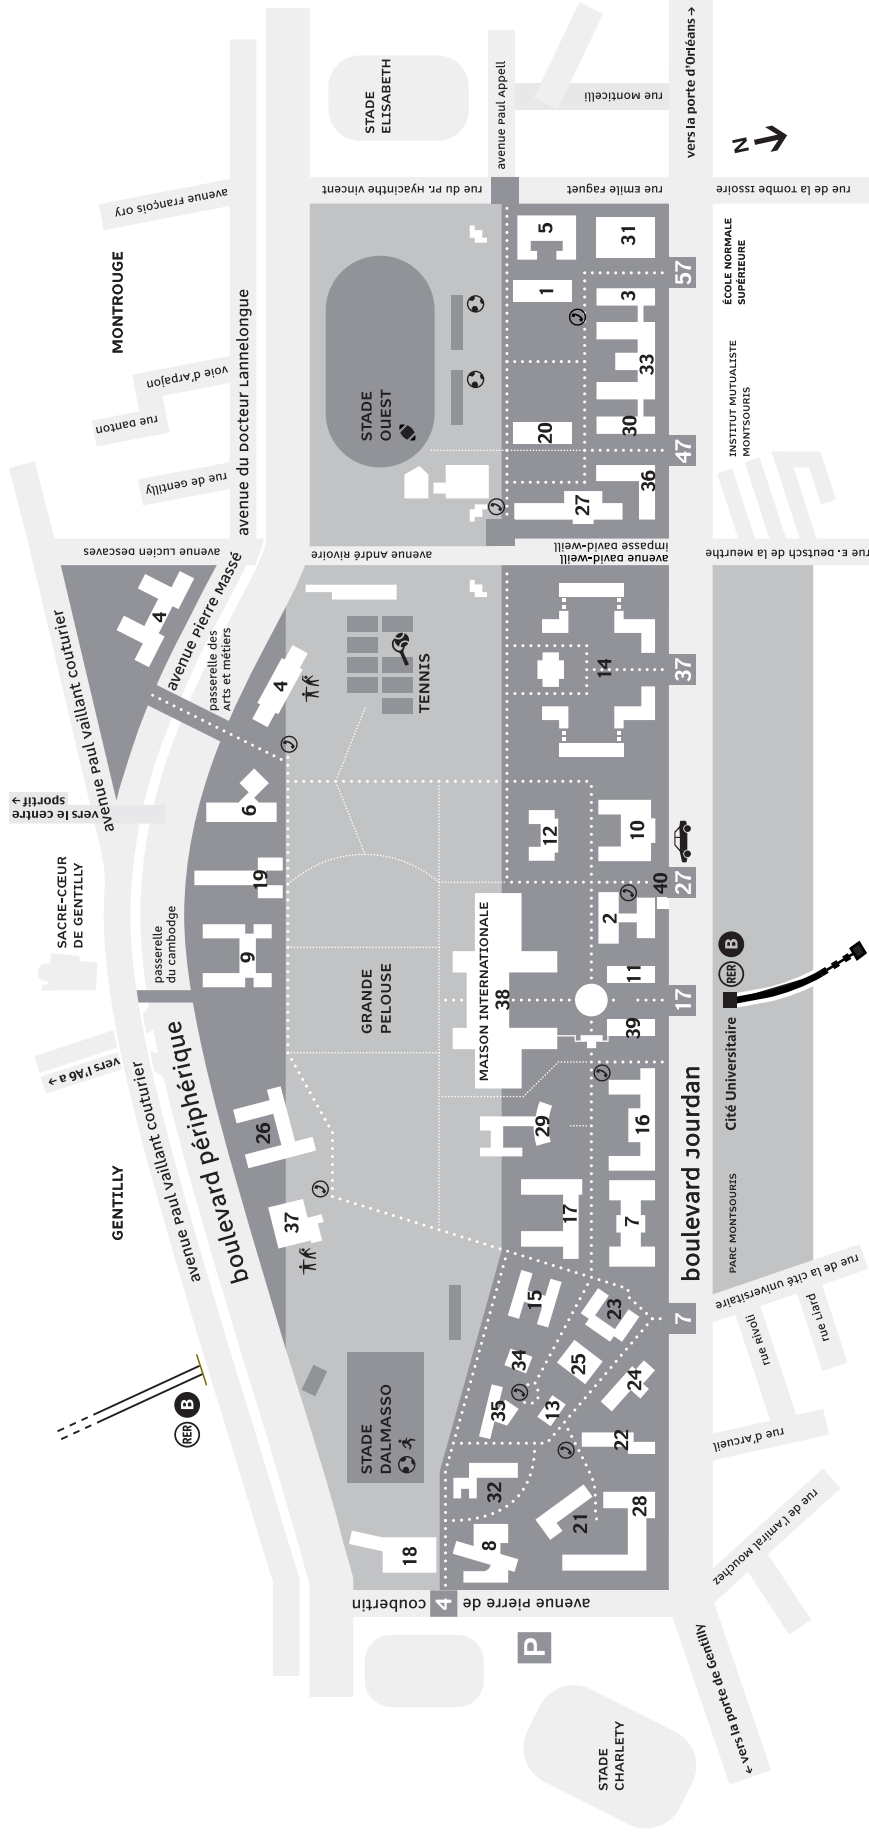

→ LA CITÉ INTERNATIONALE UNIVERSITAIRE DE PARIS

- | | | | | | | | |
|----|--|----|--|----|--|----|--|
| 1 | Fondation ABREU DE GRANCHER | 20 | Fondation Hellénique | 31 | collège Néerlandais | 38 | Maison internationale |
| 2 | Fondation Argentine | 21 | Maison de l' Inde | 32 | Maison de Norvège | 39 | Accueil des chercheurs et des étudiants étrangers |
| 3 | Maison des Étudiants Arméniens | 22 | Maison des Industries Agricoles et Alimentaires | 33 | Maison des Provinces de France | 40 | Alliance internationale citéculture |
| 4 | Maisons des Élèves Ingénieurs des Arts et Métiers | 23 | Maison de l' Institut national Agronomique | 34 | Maison des Étudiants suédois | | Aircup |
| 5 | Maison des Étudiants de l'Asie du sud-est | 24 | Maison de l' Italie | 35 | Fondation suisse | | Alliance internationale citéculture |
| 6 | Fondation AVICENNE | 25 | Maison du Japon | 36 | Maison de Tunisie | | esp@ce langues |
| 7 | Fondation BIERMANS-LAPÔTRE | 26 | Maison du Liban | | | | orchestre |
| 8 | Maison du Brésil | 27 | Résidence LUCIEN PAYE | 31 | Centre de ressources sur le patrimoine de la cité | | Théâtre |
| 9 | Maison du Cambodge | 28 | Maison du Maroc | 37 | Espace sud citésport | | Pavillon administratif |
| 10 | Maison des Étudiants canadiens | 29 | Maison du Mexico | | | | Délégation générale |
| | | 30 | Fondation de Monaco | | | | 40 Poste de contrôle sécurité |